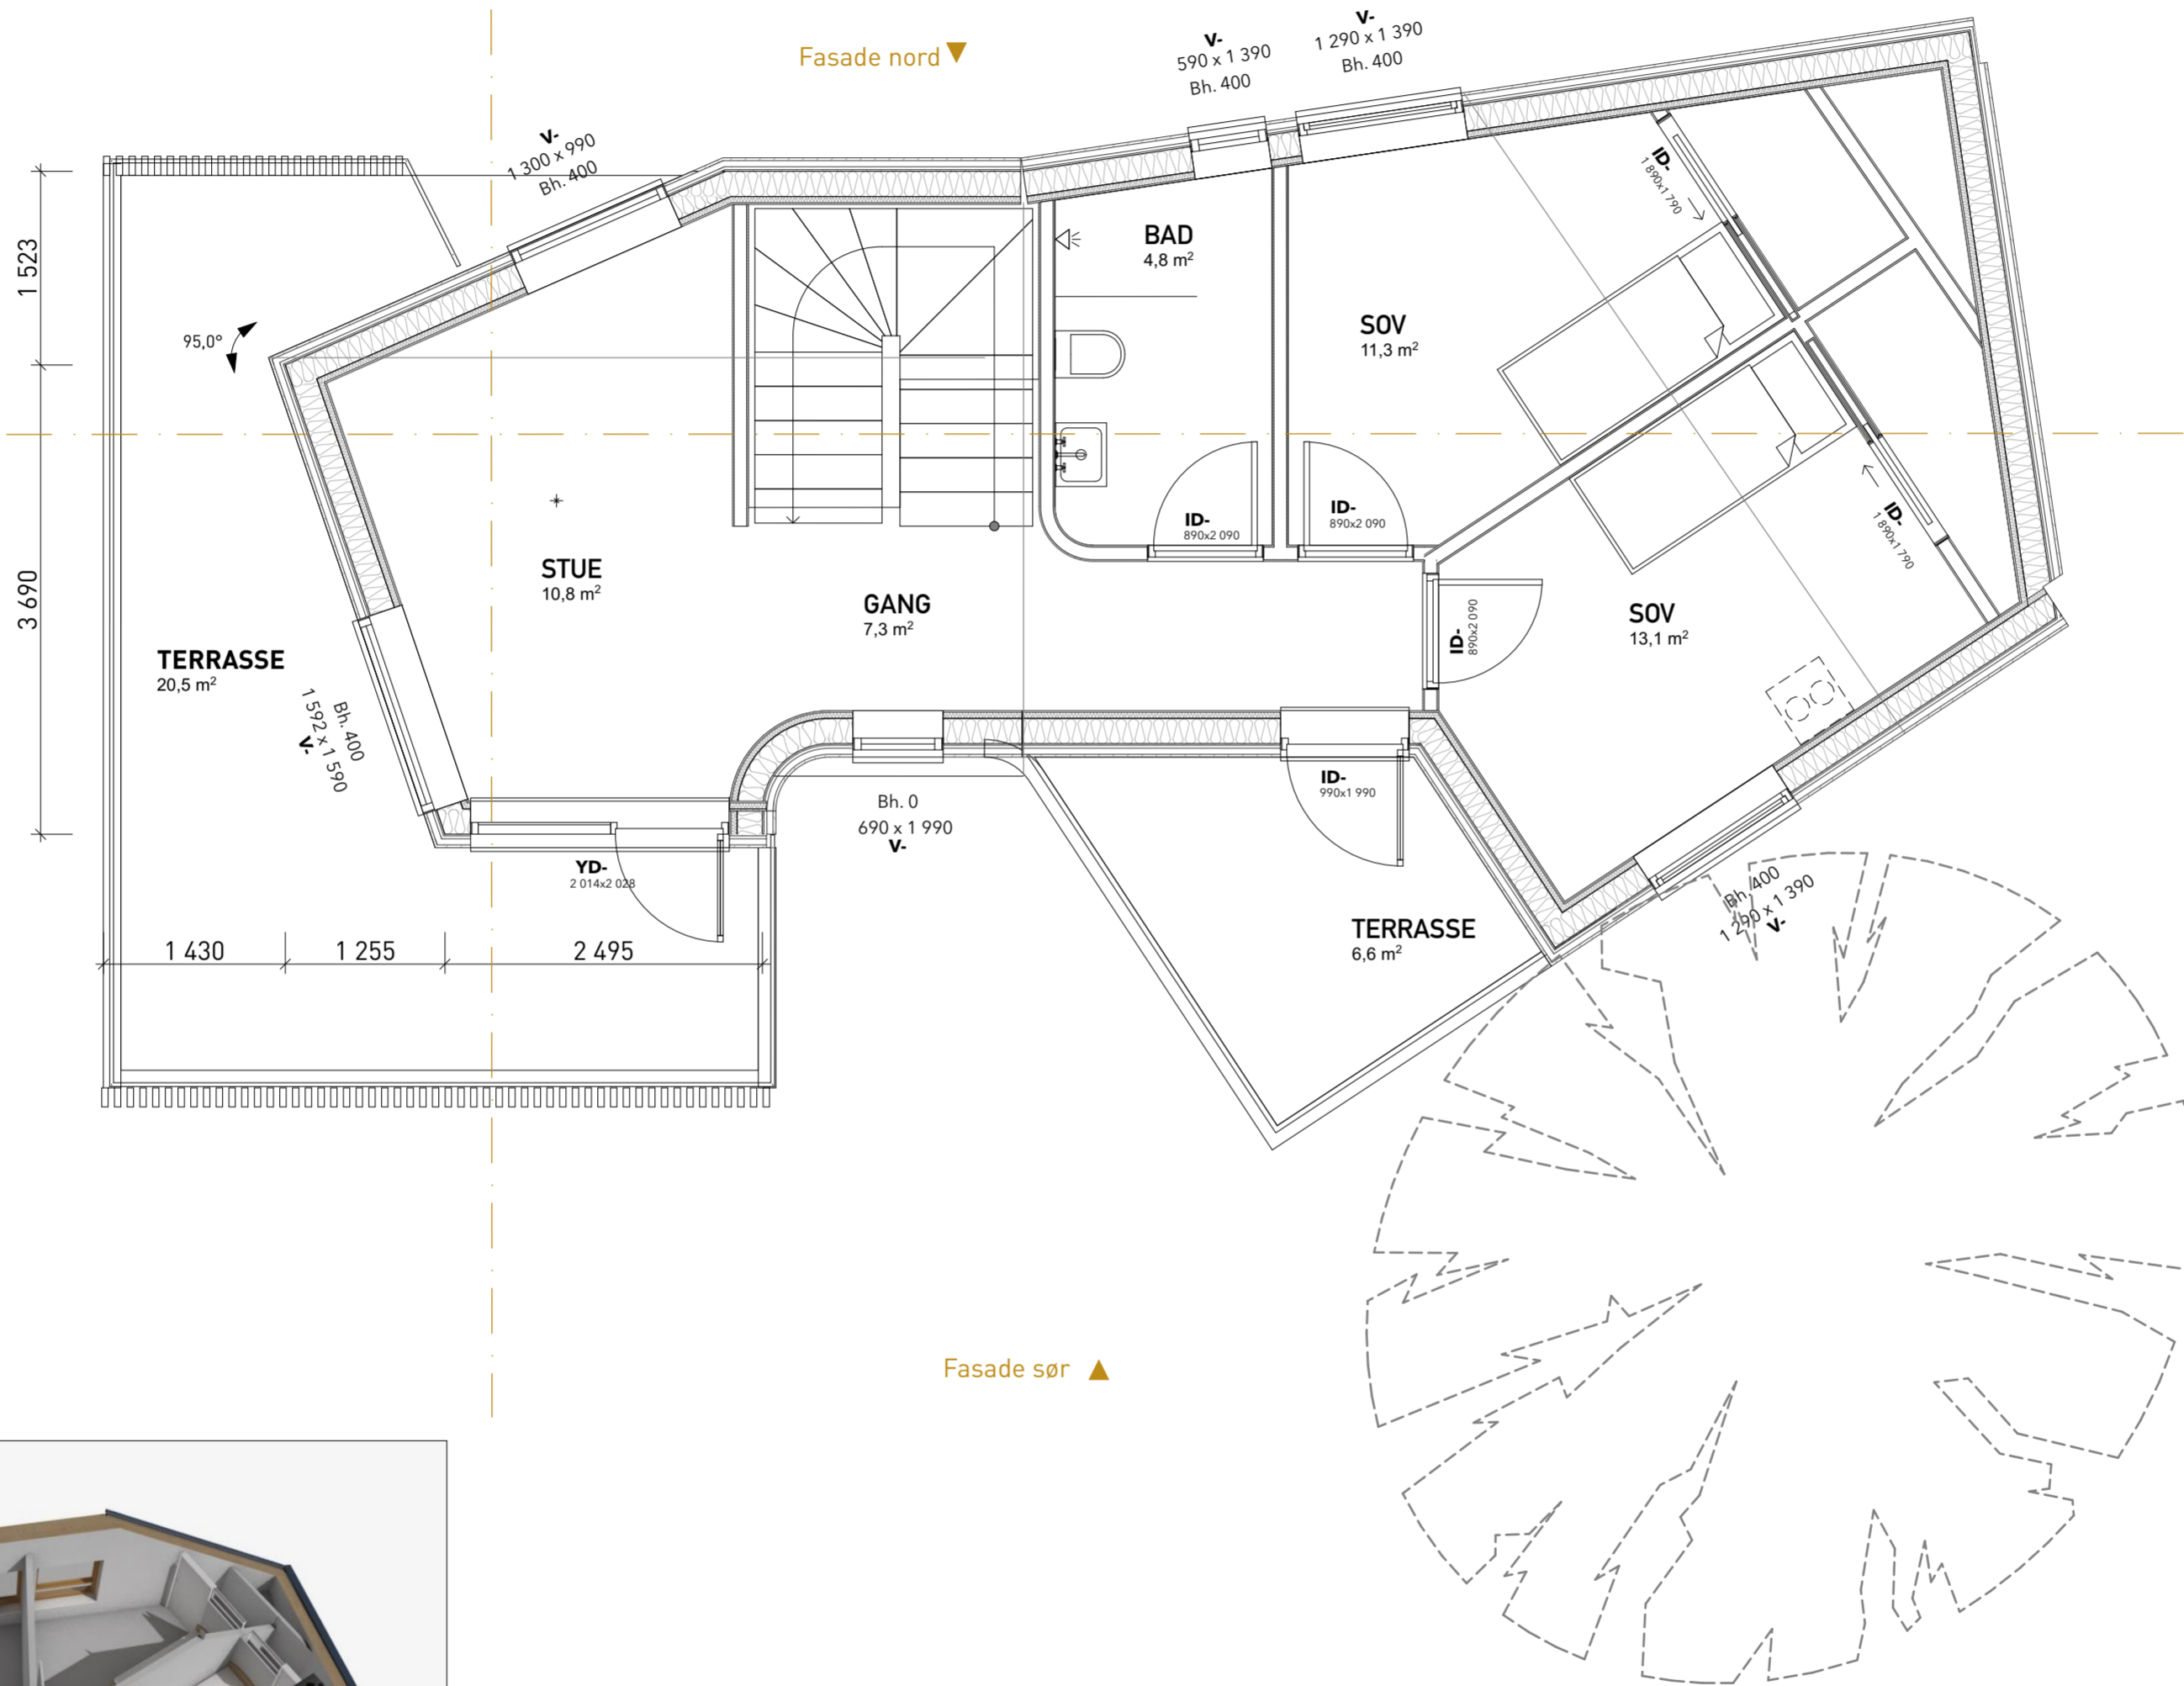

Fasade vest

Fasade nord

Fasade øst

Fasade sør

 **BRA 3. etg**
56,4 m²

A		RAMMESØKNAD	23.02.2020	mrh
Rev.	Tekst		Dato	Sign.
 ARKITEKT KONTORET BREKKE HELGELAND BREKKE AS		Enebolig Helgeland Hurum Magnus Berrfotts gate 7 - gnr/bnr 28/1206 Marte Ringseth Helgeland & Andreas Hurum		
Tegnet av:	Dato:	Målestokk:		
mrh	01.03.19	1:50	A2	
Tegningsnr.:				
Plan 3. etg		11250_103A		